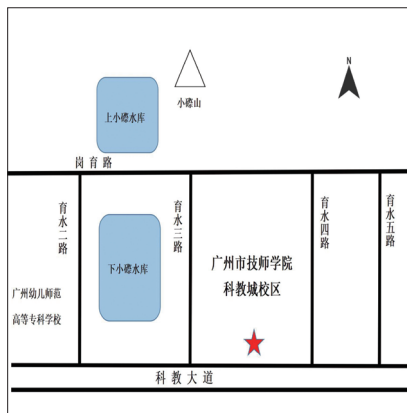

在“百度地图”、“高德地图”、“腾讯地图”等 APP 导航搜索“广州市技师学院”，可查询学校各校区位置、地址和乘车方式。

科教城校区线路图

黄石、广汽校区线路图

南沙校区线路图