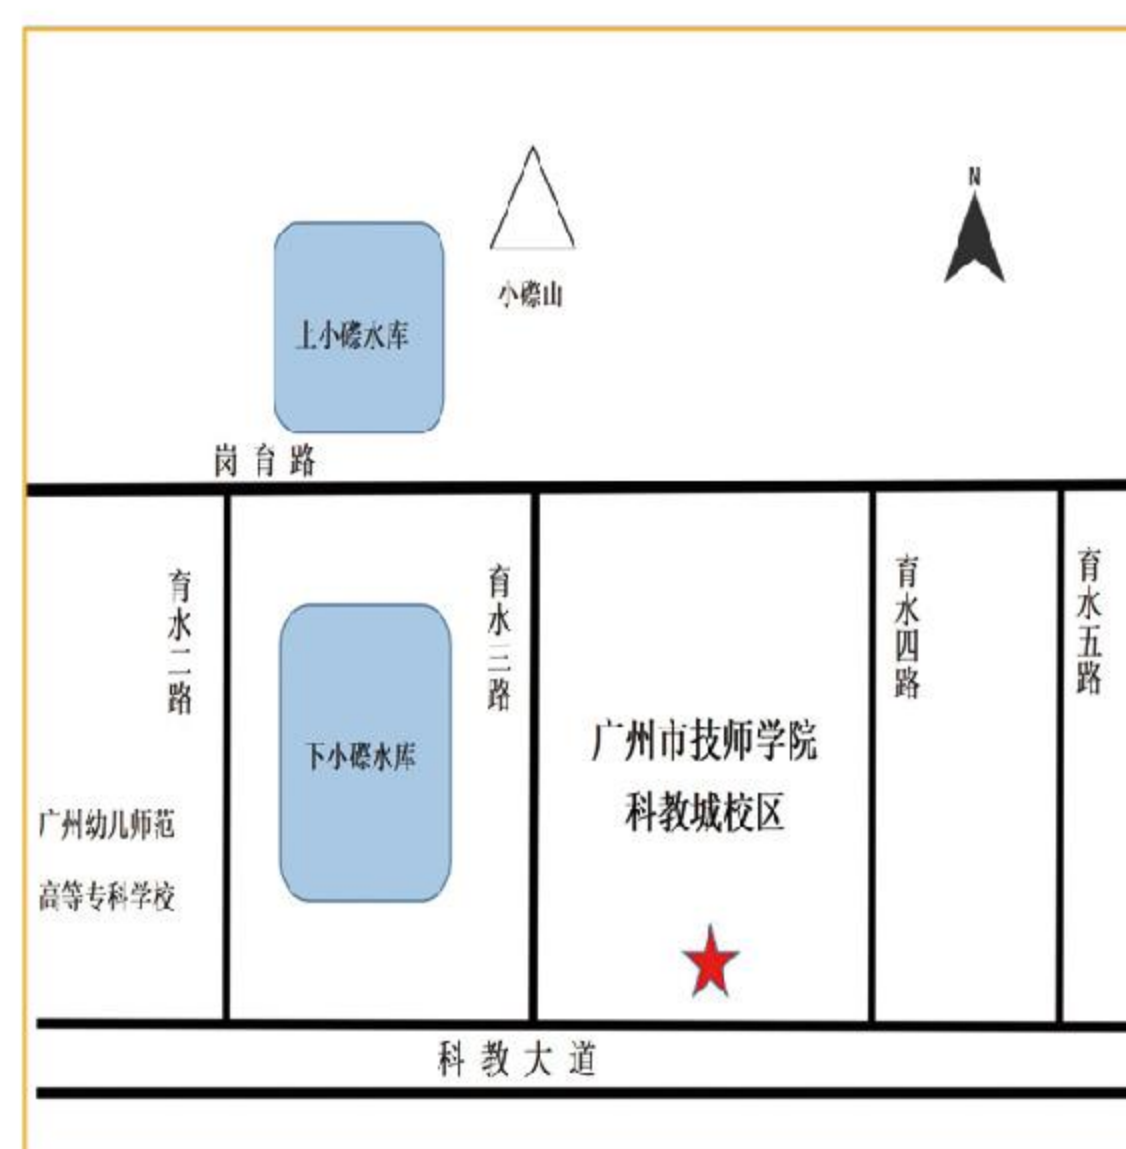

广州市技师学院
GUANGZHOU TECHNICIAN COLLEGE

广东省招生代码 9800007
广州市招生代码 00401

咨询方式、报名地址

- **● 科教城校区：**广州市增城区朱村街科教大道88号
  ● 电话：13660593399(陈老师)
  13710886407(陈老师, 微信同号)
  13711191812(李老师, 微信同号)
- **● 黄石校区：**广州市白云区黄石东路68号
  ● 电话：020-86014707、86014807
  13711534669(黄老师)
  13922768167(陈老师, 微信同号)
  13533702766(丘老师, 微信同号)
- **● 南沙校区：**广州市南沙区东涌大同开发区光明路3号
  ● 电话：020-39097905
  13527629759(刘老师, 微信同号)
  13760774307(郑老师, 微信同号)

交通指引

在“百度地图”、“高德地图”、“腾讯地图”等APP导航搜索“广州市技师学院”，可查询学校各校区位置、地址和乘车方式。

科教城校区线路图